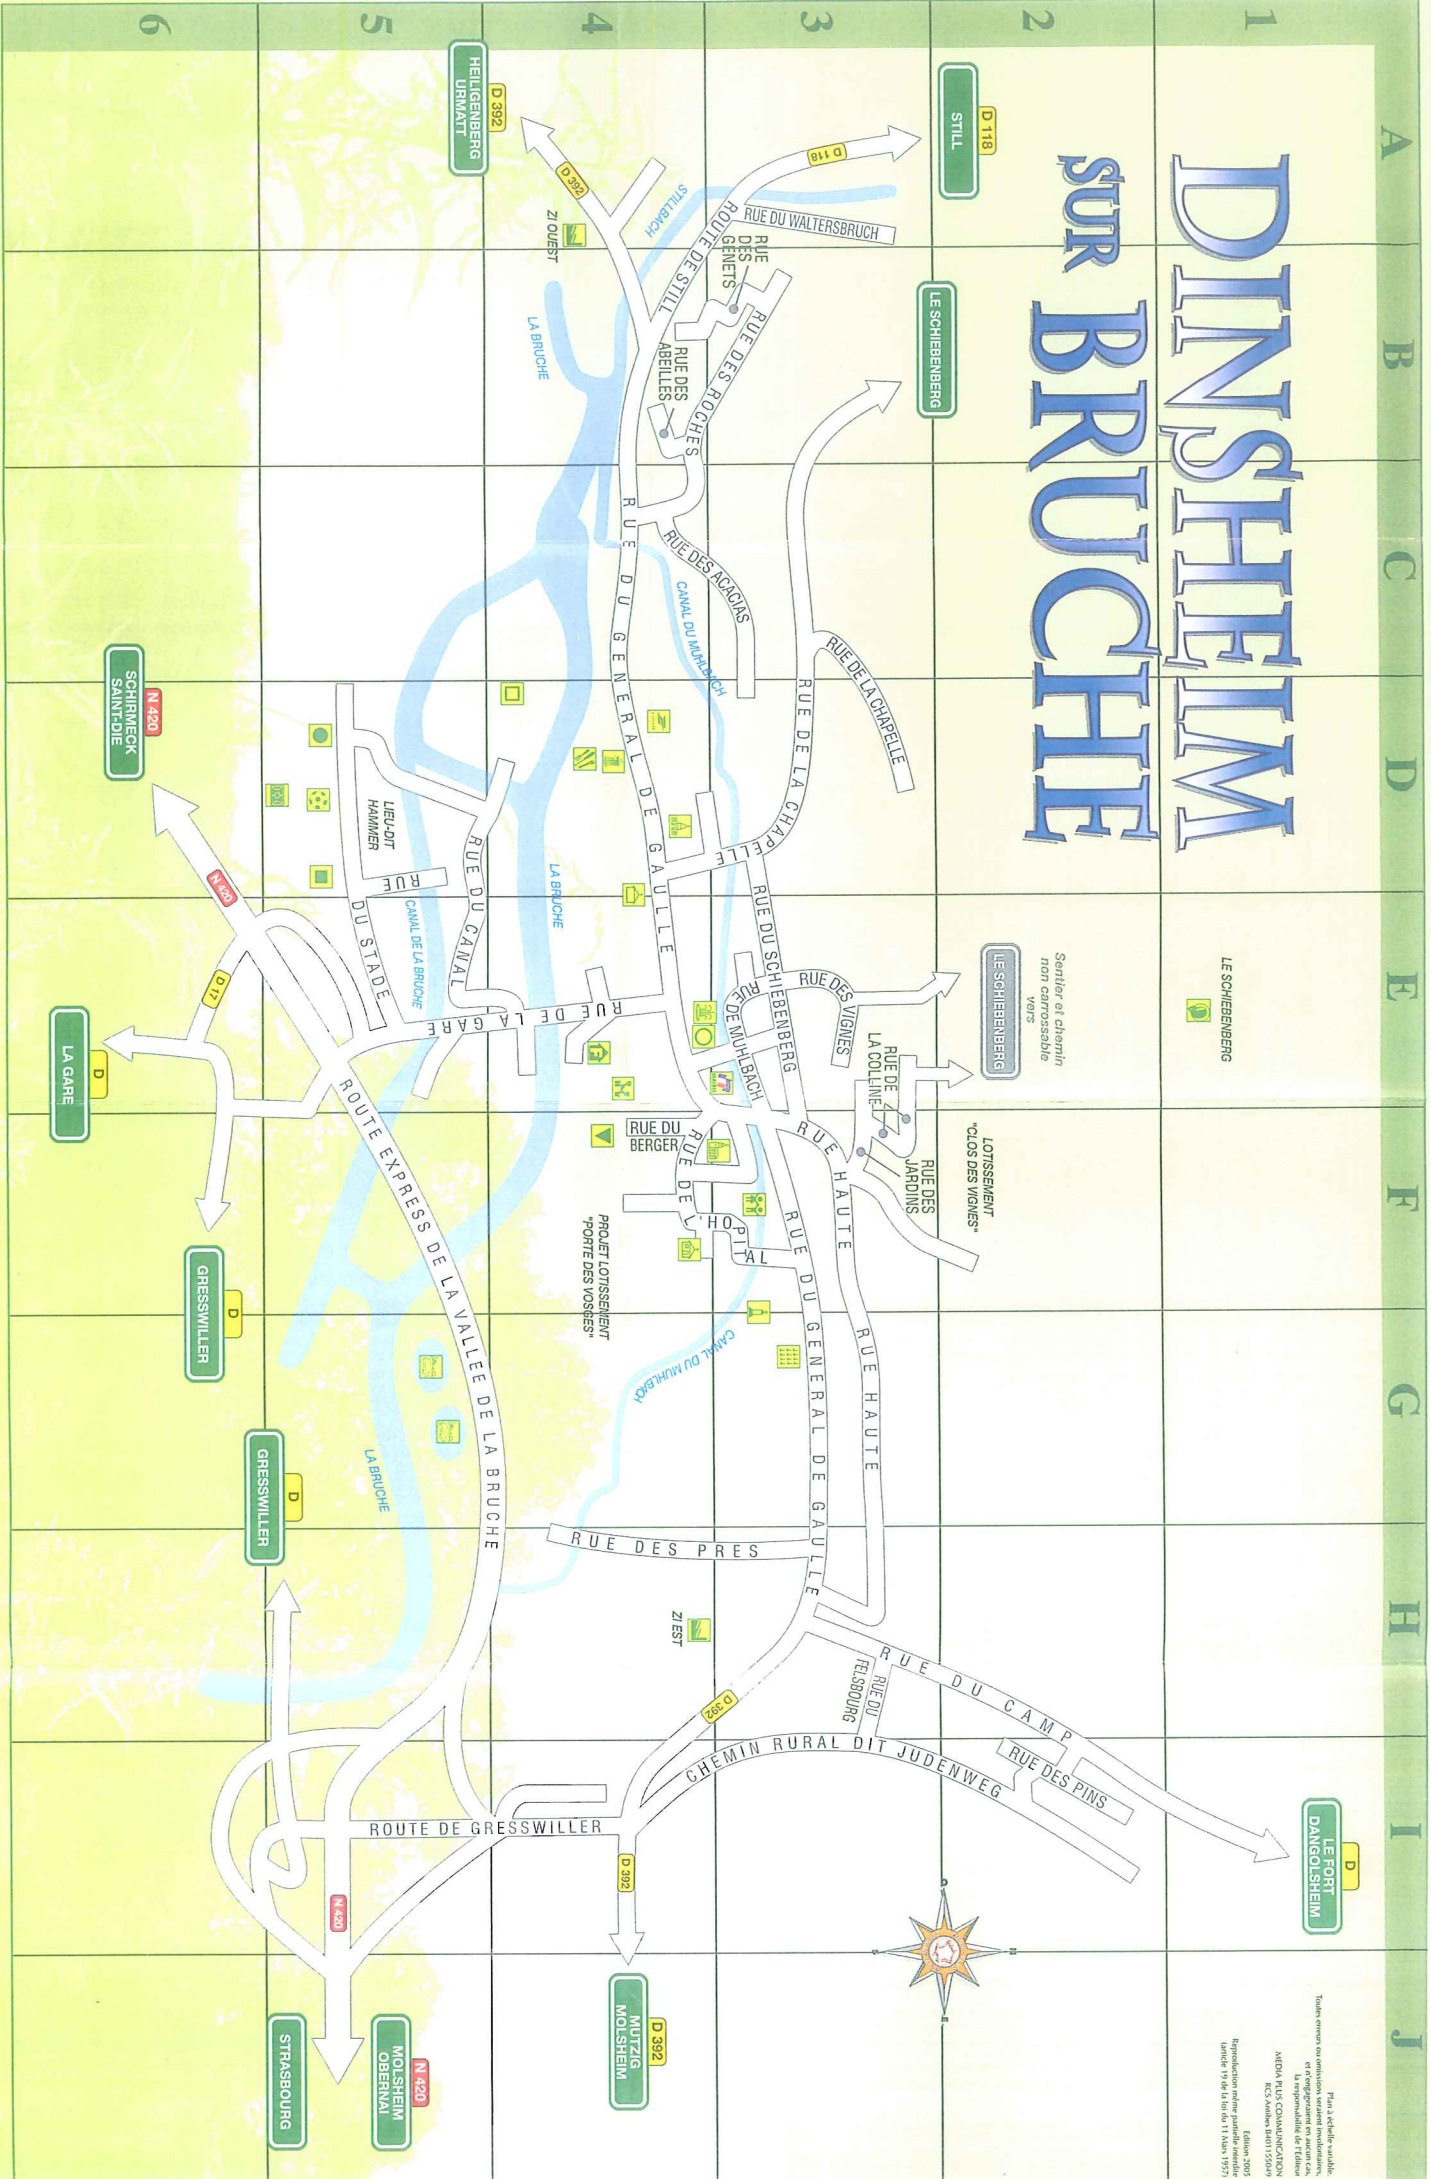

DINSHEIM SUR BRUCHE